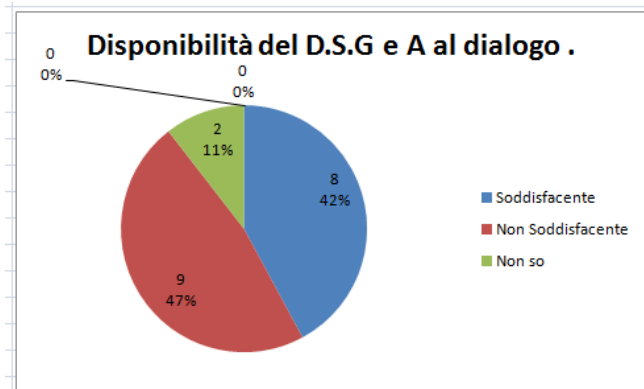

QUESTIONARIO SODDISFAZIONE ATA

Saresti favorevole alla "Settimana corta" con la chiusura della scuola il

Sabato?

LICEO