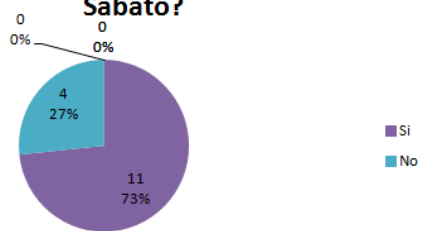

QUESTIONARIO SODDISFAZIONE ATA

Saresti favorevole alla "Settimana corta" con la chiusura della scuola il

Sabato?

LICEO